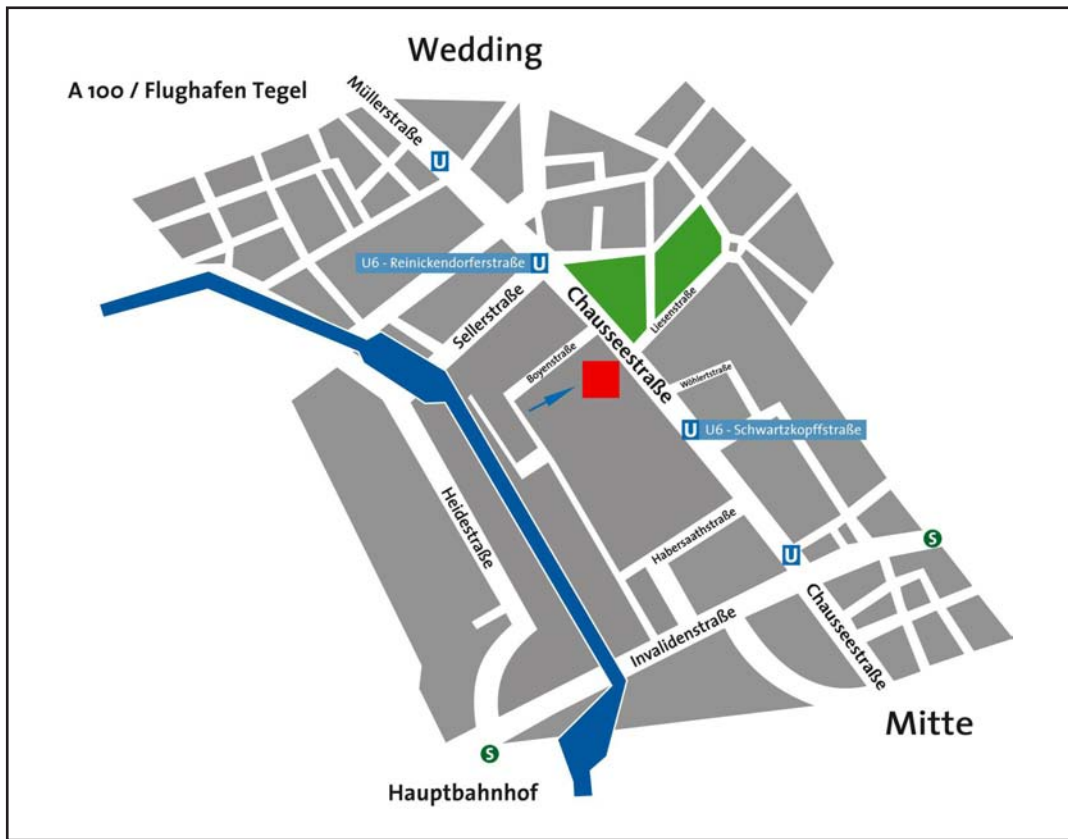

— IHR WEG ZU BUTTER. —

Anreise mit dem Auto nutzen bitte die Stadtautobahn A 100

- der Ausschilderung Richtung Wedding folgen
- die Autobahn endet und geht in die Seestraße über,
- dieser 1,6 km bis zur Ecke Müllerstraße folgen
- rechts in die Müllerstraße einbiegen
- die Müllerstraße wird im weiteren Verlauf zur Chausseestraße
- die Chausseestraße 86 finden Sie auf der rechten Seite ca. 400 m

Anreise mit der Bahn

- benutzen bitte vom Hauptbahnhof die S-Bahn der Linien 5, 7 oder 9 in östlicher Richtung
- nach einer Station erreichen Sie den Bahnhof Friedrichstraße
- dort bitte in die U-Bahn U6 Richtung Alt-Tegel umsteigen
- 3 stationen bis zur Haltestelle Schwartzkopffstraße fahren
- in Fahrtrichtung vorn aussteigen und der Chausseestraße weiter folgen
- nach ca. 200 m erreichen Sie auf linken Seite die Chausseestraße 86

Schon fast da

Die Agentur befindet sich im Fabrikgebäude auf dem Hof der Chausseestraße 86. Im Durchgang rechts befindet sich ein Fahrstuhl, der Sie in die dritte Etage zu BUTTER. bringt.

Anreise von dem Flughafen Tegel

- fahren Sie mit dem Bus 128 5 Stationen bis U-Bahnhof Kurt-Schumacher-Platz
- steigen Sie in die U-Bahn der Linie 6 in Richtung U-Bahnhof Alt-Mariendorf
- fahren Sie 6 Stationen bis zum U-Bahnhof Reinickendorfer Straße
- in Fahrtrichtung vorn aussteigen und der Chausseestraße weiter folgen
- Nach ca. 300 m erreichen Sie auf der rechten Seite die Chausseestraße 86